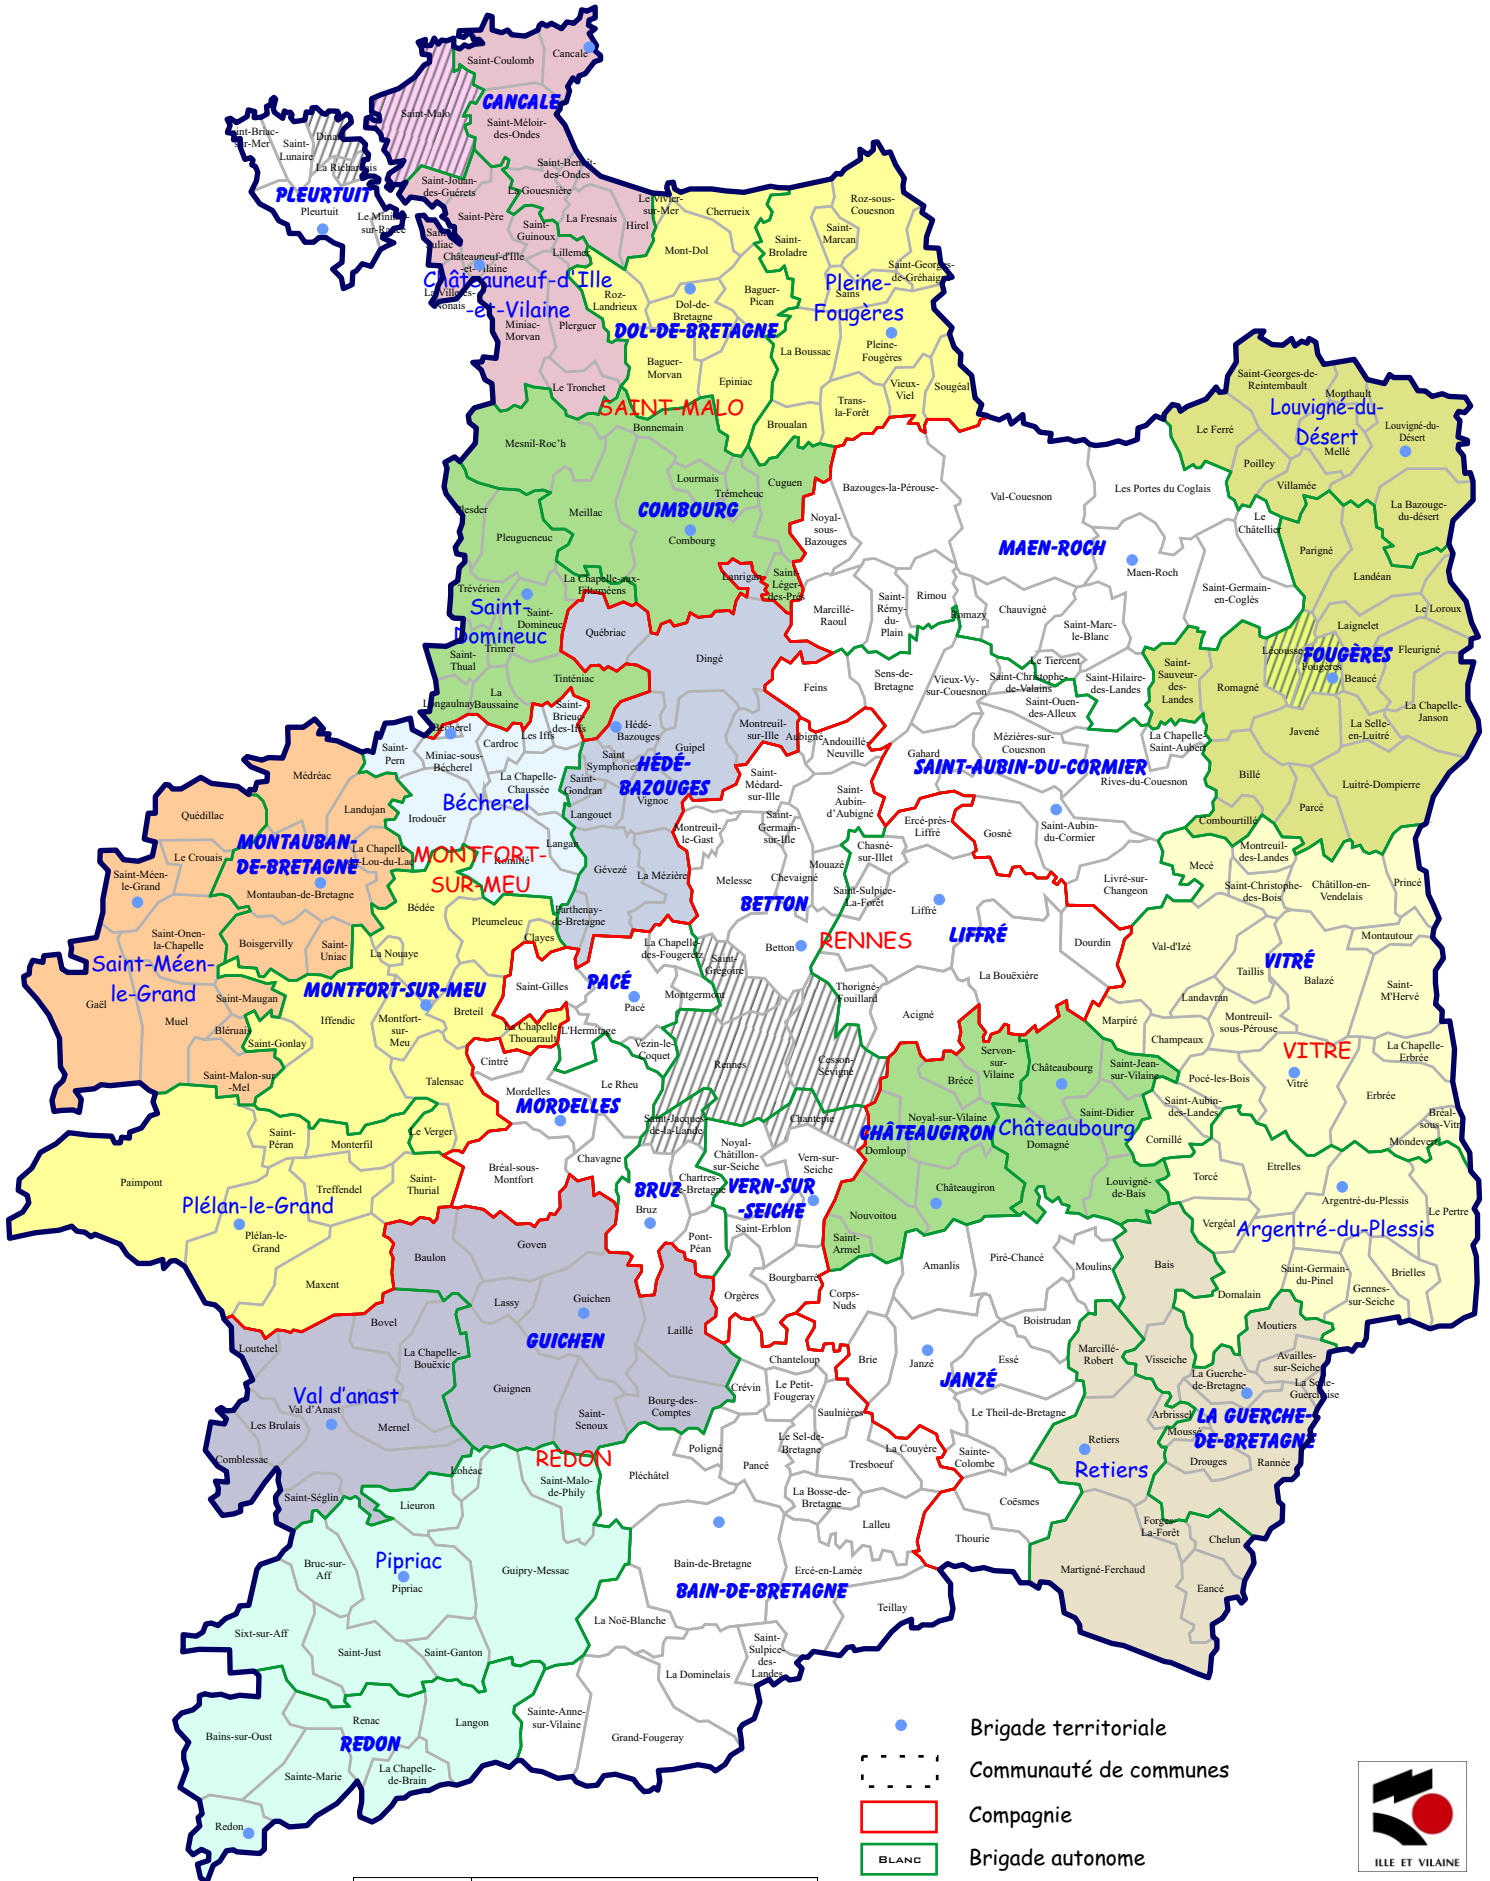

COMMUNAUTÉS DE BRIGADES

1er octobre 2019

Gendarmerie Nationale

RÉGION DE BRETAGNE

BUREAU DE LA COHÉRENCE OPÉRATIONNELLE

SECTION DE L'ORGANISATION ET DES CAPACITÉS

- Brigade territoriale
- Communauté de communes
- Compagnie
- Brigade autonome
- Communauté de brigades
- Zone de police nationale

CHEF-LIEU DE COB ET BTA

35 ILLE-ET-VILAINE

GEOATLAS®